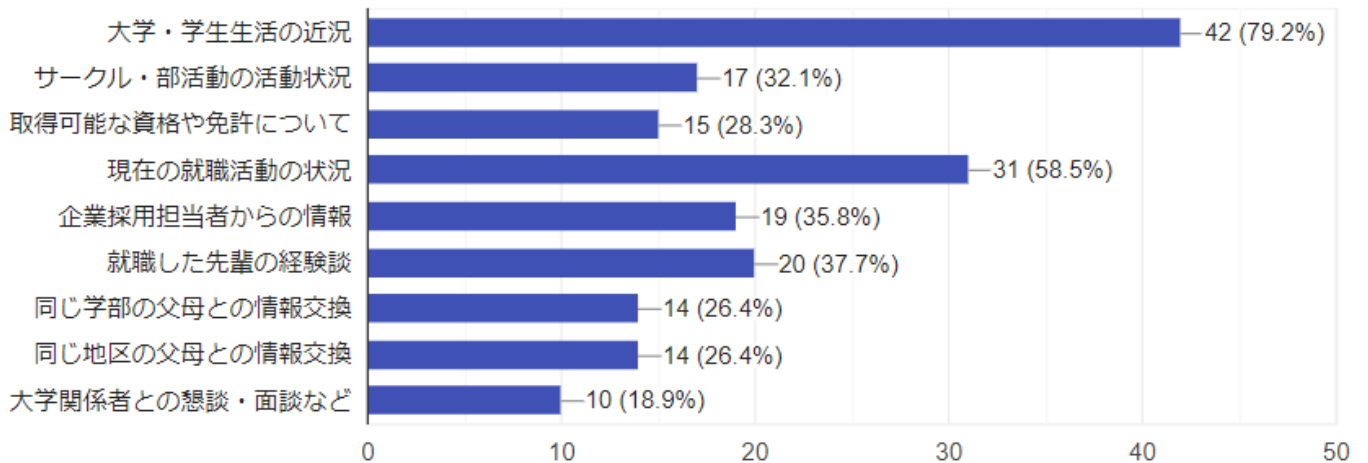

問4 アルバイトはしていますか

55 件の回答

部活寮と実家を拠点とする回答を除いた場合は、約 8 割の学生がアルバイトをしている。

問5 仕送りはされていますか

55 件の回答

部活寮と実家を拠点とする回答を除いた場合は、約 9 割の学生が仕送りを受けている。

問6 学生生活において心配される事（複数回答可）

55 件の回答

その他、自由記述意見

「首都圏のコロナ状況」、「金銭面」、「留学はどうなるのか」

「通学可能な時期」、「そもそも本来の学生生活が出来ずにいる不安」

内容は多岐にわたり、9 割以上が複数項目で回答。中でも学生の本業である〈学業・履修状況〉が最も多かった。

問7 雨水会から提供してほしい情報（複数回答可）

53 件の回答

その他、自由記述意見

「同じ学年のパラントと情報交換したい」、「卒業式は実施されるのか」