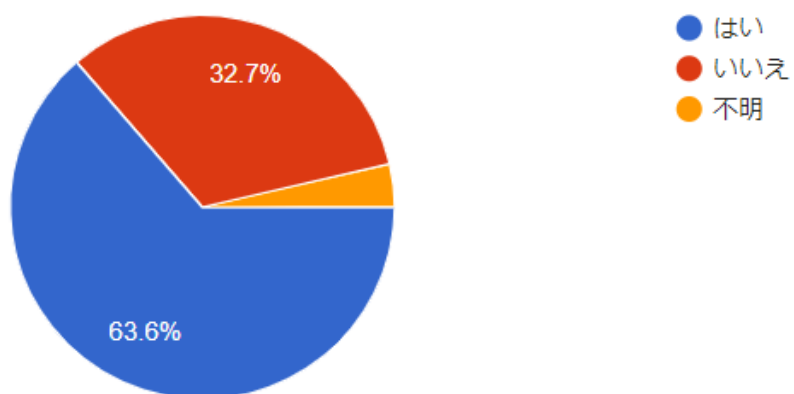

問4 アルバイトはしていますか

55 件の回答

部活寮と実家を拠点とする回答を除いた場合は、約 8 割の学生がアルバイトをしている。