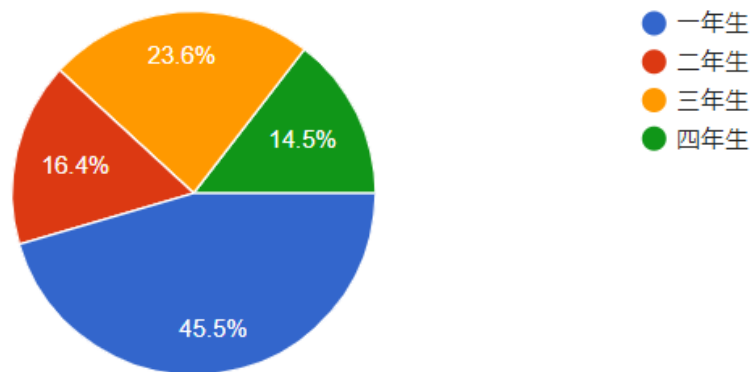

学生生活状況アンケート結果

東洋大学甫水会愛知県支部

- 実施期間 2020年10月24日～11月10日
- 対象 公式LINE登録の愛知県支部会員
- 回答数 55件（配信数81件・67%）
- アンケート方法 Googleフォーム利用

問1 学年

55件の回答

各学年にわたり回答が寄せられたが、コロナ禍により入学以来からキャンパスに通うこともままならない<一年生=25件>から最も多くの回答があった。

問2 所属キャンパス

52件の回答

問3 現在の生活拠点

55 件の回答

〈賃貸住宅 = 32 件〉が最も多く、〈学生専用寮 = 9 件〉、〈部活寮 = 3 件〉の回答。

秋学期の授業再開と共に、8 割の学生は各キャンパス近郊へ戻っている様子。

一方で、地元を拠点とする〈実家（愛知県） = 10 件〉の内訳は、就職活動と卒業単位の目途が付き帰省したと思われる四年生が 4 件。また、一年生からも 5 件の回答があり、現在でもオンライン授業中心に実家から学んでいる状況が見える。