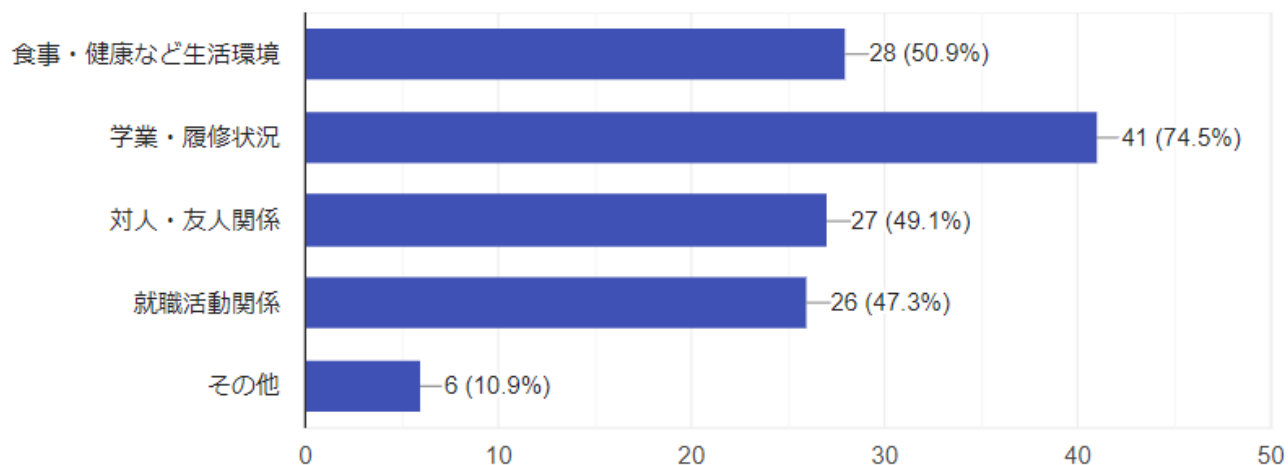

52件の回答

問3 現在の生活拠点

55 件の回答

〈賃貸住宅 = 32 件〉が最も多く、〈学生専用寮 = 9 件〉、〈部活寮 = 3 件〉の回答。

秋学期の授業再開と共に、8 割の学生は各キャンパス近郊へ戻っている様子。

一方で、地元を拠点とする〈実家（愛知県） = 10 件〉の内訳は、就職活動と卒業単位の目途が付き帰省したと思われる四年生が 4 件。また、一年生からも 5 件の回答があり、現在でもオンライン授業中心に実家から学んでいる状況が見える。

問4 アルバイトはしていますか

55 件の回答

部活寮と実家を拠点とする回答を除いた場合は、約 8 割の学生がアルバイトをしている。

問5 仕送りはされていますか

55 件の回答

部活寮と実家を拠点とする回答を除いた場合は、約 9 割の学生が仕送りを受けている。

問6 学生生活において心配される事（複数回答可）

55 件の回答