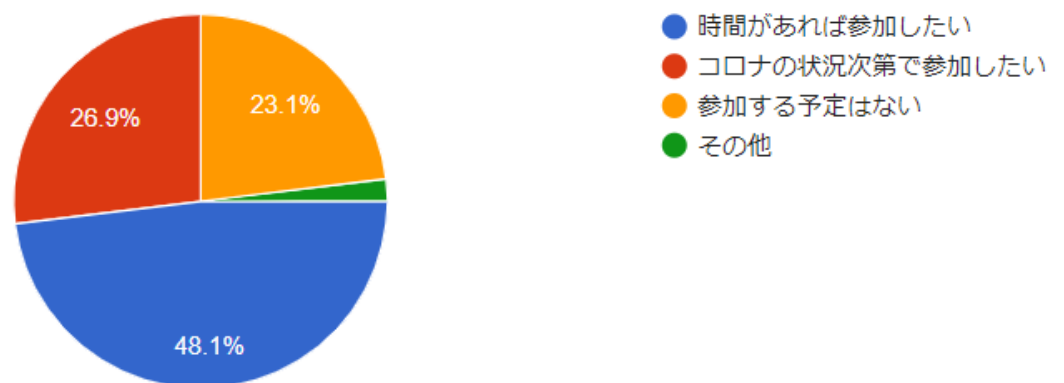

問8 来年度、支部主催の就職説明会（保護者の方向け）を企画しています。

52 件の回答

8 割近くが参加意思あり、と回答。

※開催はコロナ状況次第となりますが、場所は名古屋駅付近を予定しています。

激変した就活状況について理解を深め、親としての立場から何ができるのかを皆さんと共に考えていく企画を検討してまいります。