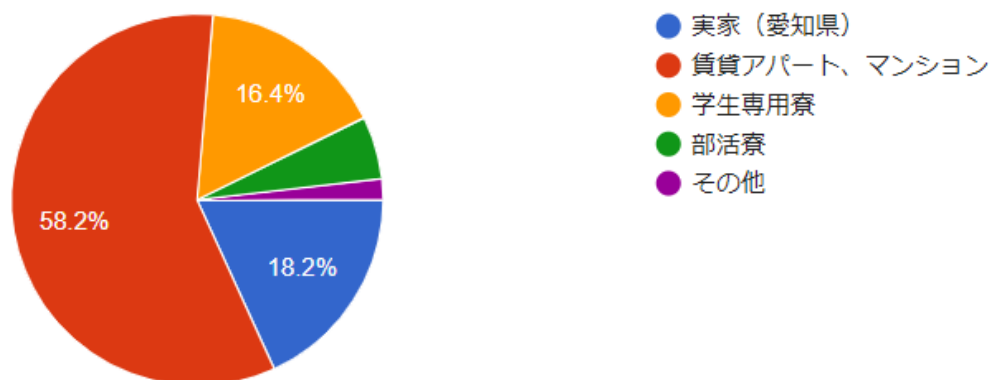

学生生活状況アンケート結果

東洋大学甫水会愛知県支部

- 実施期間 2020年10月24日～11月10日
- 対象 公式LINE登録の愛知県支部会員
- 回答数 55件（配信数81件・67%）
- アンケート方法 Googleフォーム利用

問1 学年

55件の回答

各学年にわたり回答が寄せられたが、コロナ禍により入学以来からキャンパスに通うこともままならない<一年生=25件>から最も多くの回答があった。

問2 所属キャンパス

52件の回答

問3 現在の生活拠点

55 件の回答

〈賃貸住宅 = 32 件〉が最も多く、〈学生専用寮 = 9 件〉、〈部活寮 = 3 件〉の回答。

秋学期の授業再開と共に、8 割の学生は各キャンパス近郊へ戻っている様子。

一方で、地元を拠点とする〈実家（愛知県） = 10 件〉の内訳は、就職活動と卒業単位の目途が付き帰省したと思われる四年生が 4 件。また、一年生からも 5 件の回答があり、現在でもオンライン授業中心に実家から学んでいる状況が見える。