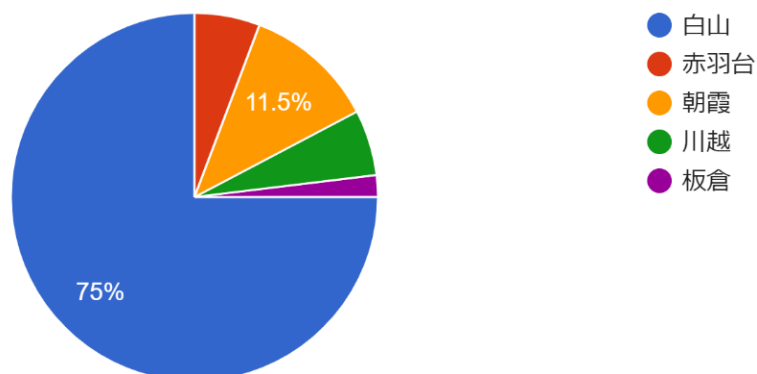

学生生活状況アンケート結果

東洋大学甫水会愛知県支部

- 実施期間 2020年10月24日～11月10日
- 対象 公式LINE登録の愛知県支部会員
- 回答数 55件（配信数81件・67%）
- アンケート方法 Googleフォーム利用

問1 学年

55件の回答

各学年にわたり回答が寄せられたが、コロナ禍により入学以来からキャンパスに通うこともままならない<一年生=25件>から最も多くの回答があった。

問2 所属キャンパス

52件の回答

問3 現在の生活拠点

55 件の回答

〈賃貸住宅 = 32 件〉が最も多く、〈学生専用寮 = 9 件〉、〈部活寮 = 3 件〉の回答。

秋学期の授業再開と共に、8 割の学生は各キャンパス近郊へ戻っている様子。

一方で、地元を拠点とする〈実家（愛知県） = 10 件〉の内訳は、就職活動と卒業単位の目途が付き帰省したと思われる四年生が 4 件。また、一年生からも 5 件の回答があり、現在でもオンライン授業中心に実家から学んでいる状況が見える。