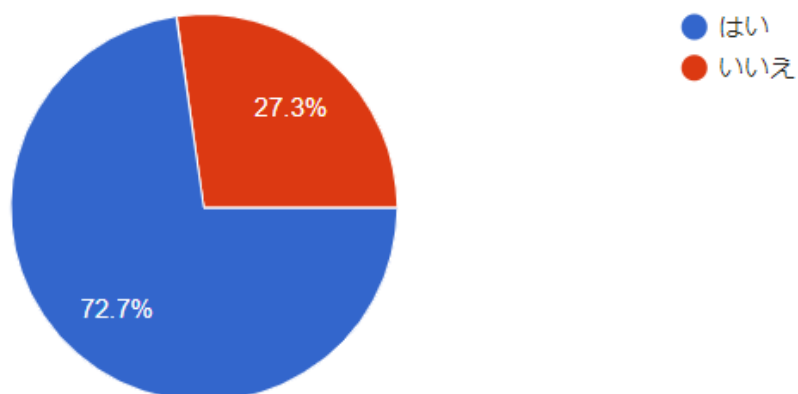

52件の回答

問3 現在の生活拠点

55 件の回答

〈賃貸住宅 = 32 件〉が最も多く、〈学生専用寮 = 9 件〉、〈部活寮 = 3 件〉の回答。

秋学期の授業再開と共に、8 割の学生は各キャンパス近郊へ戻っている様子。

一方で、地元を拠点とする〈実家（愛知県） = 10 件〉の内訳は、就職活動と卒業単位の目途が付き帰省したと思われる四年生が 4 件。また、一年生からも 5 件の回答があり、現在でもオンライン授業中心に実家から学んでいる状況が見える。

問4 アルバイトはしていますか

55 件の回答

部活寮と実家を拠点とする回答を除いた場合は、約 8 割の学生がアルバイトをしている。

問5 仕送りはされていますか

55 件の回答

部活寮と実家を拠点とする回答を除いた場合は、約 9 割の学生が仕送りを受けている。

問6 学生生活において心配される事（複数回答可）

55 件の回答