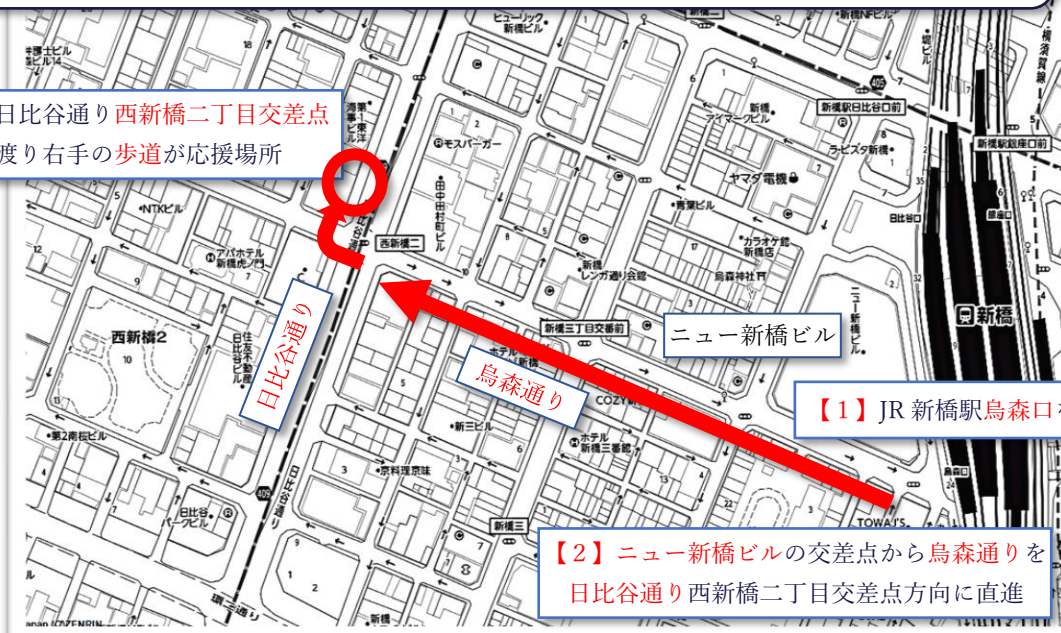

2023
1/3
復路
昼12:30 集合

箱根駅伝 沿道応援しよう

埼玉県中央支部
会員と一緒に

今できることを、精一杯楽しむために。

日比谷通り 西新橋二丁目交差点脇の沿道（復路10区）

東洋大学浦水会埼玉県中央支部
役員一同

東洋大学浦水会（父母会）埼玉県中央支部は、3年ぶりの沿道応援となり第99回東京箱根間往復大学駅伝競走「箱根駅伝」復路10区に集合。「その1秒をけずりだせ！」自分との勝負、タスキをつなぎフィニッシュへ向かい走り抜けるその瞬間「暖かいエール」「熱い思い」「厚い信頼」「鉄紺」を手にラストスパートに追い風を送ろう。その凛々しい背中に同じ東洋大学で学ぶ我子の姿が重なるかもしれない。お正月は年に1度、東洋大学生の親として沿道応援はあと何回味わえるか。役員一同、皆様と沿道でお会いするのを楽しみにしています。ぜひご家族でお越しください。

【開催日】 2023年1月3日（火） 昼12時30分頃に現地集合
【場所】 日比谷通り 西新橋二丁目交差点脇の沿道（復路10区）
埼玉県中央支部と書いたプレートを目印にお待ちしています。

【申込】 不要です
【お問い合わせ】 浦水会埼玉県中央支部メールアドレス
または埼玉県中央支部公式LINEへご連絡ください。
ご返信に日数がかかる場合があります。
saitama_cyuo@toyo-hosui.jp

今できることを、精一杯楽しむために。

浦水会埼玉県中央支部
LINE公式アカウント
はじめました。

友だち追加
お願いします。

現在
浦水会埼玉県
中央支部会員
（保護者）
限定

■ご確認ください■

- ・諸事情により予告なく中止となる場合があります。
- ・声援や応援方法など当日のルールにご協力ください。
- ・沿道で観戦、応援をされる際はマスクを着用し、周囲との距離を確保してください。また、声を出しての応援や幟、小旗、横断幕など大学を標示するものを利用した応援は控えてください。
- ・冬の沿道での応援です、感染症・防寒対策は各自でご準備ください。
- ・東洋大学箱根駅伝応援ポータルサイト <https://www.toyo.ac.jp/tetsukon/>
- ・関東学生陸上競技連盟 読売新聞社 <https://www.hakone-ekiden.jp/>

【3】 日比谷通り 西新橋二丁目交差点
を渡り右手の歩道が応援場所

【1】 JR 新橋駅烏森口を出る

【2】 ニュー新橋ビルの交差点から烏森通りを
日比谷通り 西新橋二丁目交差点方向に直進